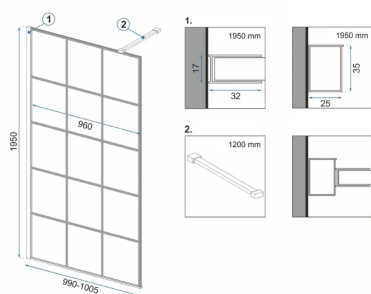

Informacje ogólne

ID produktu	BUD_54546584
GTIN	4058075201217
Nazwa producenta	Budowlex
Skrócona nazwa producenta	Budowlex
ID produktu wg producenta	54546584
Nazwa marki	Budowlex
Nazwa serii	RBB
Kraj pochodzenia	Ukraina (UA)
Długość netto	0,2 m
Szerokość netto	0,05 m
Wysokość netto	0,05 m
Masa netto	0,1 kg
ID grupy rabatowej	Budowlex
ID grupy bonusowej	Budowlex
Wskaźnik REACH	Brak danych
PKWiU	27.20.11.0
Kod celny towaru	8506400000

Opis ETIM

Klasa	Kabina prysznicowa walk-in (EC010892)
Grupa	Elementy natrysków higieniczno-sanitarnych (EG017640)
Z dopasowanym brodzikiem	Nie
Wolnostojący	Tak
Element dekoracyjny plastikowy/szklany	Tak
Z powłoką antywapienną	Tak
Profil	Profil pionowy
Materiał profilu	Stal nierdzewna
Kolor profilu	Czarny
Połysk profilu	Matowy
Do montażu na brodziku	Nie
Do montażu na podłodze	Tak