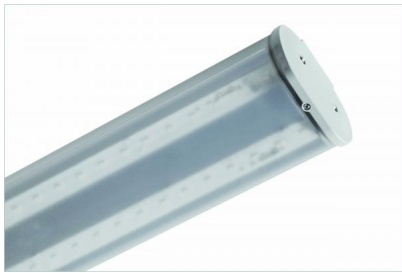

Oprawa hermetyczna INNOVA MG 102W, IP67, IK07, 1200 mm, 4000K, satin

Informacje ogólne

ID produktu	ELIT53761
GTIN	1686200034319
Nazwa producenta	Ideallux
ID produktu wg producenta	INMG12N
Nazwa marki	Ideallux
Kraj pochodzenia	Włochy (IT)

Opis ETIM

Klasa	Oprawa ścienna/sufitowa (EC002892)
Grupa	Oprawy oświetleniowe (EG000027)
Montaż ścienny	Nie
Przystosowane do zawieszenia	Tak
Do montażu sufitowego	Tak
Do montażu natynkowego	Tak
Źródło światła	LED, niewymienne
Zawiera źródło światła	Tak
Materiał obudowy	Inne
Kolor obudowy	Srebro
Napięcie znamionowe	220..240 [V]
Podział światła	Symetryczny
Odporność udarowa	IK09
Klasa ochrony zgodnie z IEC 61140	I
Maksymalna moc zestawu	102 [W]
Znamionowy strumień świetlny zgodnie z normą IEC 62722-2-1	19700..19700 [lm]
Temperatura barwowa	4000.. [K]