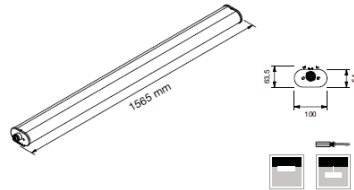

Oprawa hermetyczna INNOVA MG 102W, IP67, IK07, 1200 mm, 4000K, satin

Informacje ogólne

ID produktu	ELIT53761
GTIN	1686200034319
Nazwa producenta	Ideallux
ID produktu wg producenta	INMG12N
Nazwa marki	Ideallux
Kraj pochodzenia	Włochy (IT)

Opis ETIM

Klasa	Oprawa ścienna/sufitowa (EC002892)
Grupa	Oprawy oświetleniowe (EG000027)
Montaż ścienny	Nie
Przystosowane do zawieszenia	Tak
Do montażu sufitowego	Tak
Do montażu natynkowego	Tak
Źródło światła	LED, niewymienne
Zawiera źródło światła	Tak
Materiał obudowy	Inne
Kolor obudowy	Srebro
Napięcie znamionowe	220..240 [V]
Podział światła	Symetryczny
Odporność udarowa	IK09
Klasa ochrony zgodnie z IEC 61140	I
Maksymalna moc zestawu	102 [W]
Znamionowy strumień świetlny zgodnie z normą IEC 62722-2-1	19700..19700 [lm]
Temperatura barwowa	4000.. [K]

Wskaźnik oddawania barw (CRI)	80-89
Szerokość	100 [mm]
Wysokość/głębokość	63,5 [mm]
Długość	1656 [mm]

Informacje zamówieniowe

Jednostka zamówienia	Sztuka (jednostka)
Minimalna ilość	1
Interwał ilości zamówienia	1