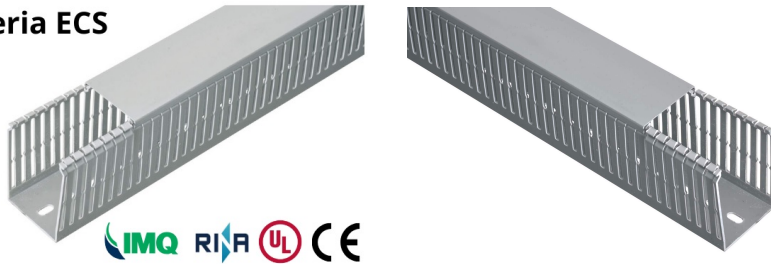

Korytko grzebieniowe samogasnące 4/6/4 60x80 szare RAL 7030 z pokrywą UV /2m/ (36m opak.)

<div style="position: relative; width: 100%; height: 0; padding-top: 56.2225%; padding-bottom: 0; box-shadow: 0 2px 8px 0 rgba(63,69,81,0.16); margin-top: 1.6em; margin-bottom: 0.9em; overflow: hidden; border-radius: 8px; will-change: transform;"> <iframe loading="lazy" style="position: absolute; width: 100%; height: 100%; top: 0; left: 0; border: none; padding: 0;margin: 0;" src="https://www.canva.com/design/DAGN6s1FNPU/JsfLQtHGIGC8Yyxz4Xjl3Q/view?embed" allowfullscreen="allowfullscreen" allow="fullscreen"> </iframe></div>RICH CONTENT KORYTA

Seria ECS

Seria ECS

Informacje ogólne

ID produktu	ELIT49617
GTIN	8032636768902
Nazwa producenta	Elettrocanaali
ID produktu wg producenta	ECS6080
Nazwa marki	Elettrocanaali
Kraj pochodzenia	Włochy (IT)

Opis ETIM

Klasa	Korytka kablowe perforowane (EC000012)
Grupa	Kanały kablowe (EG000007)
Materiał	Polichlorek winylu (PVC)

Wysokość	80 [mm]
Szerokość	60 [mm]
Długość	2000 [mm]
Średnica	Nie dotyczy
Rozstaw szczelin	6 [mm]
Szerokość szczeliny	4 [mm]
Rodzaj ściany bocznej	Wycięte szczeliny/otwory
Bezhalogenowe	Nie
Samogasnące	Tak
Model elastyczny	Nie
Przekrój użyteczny	4215 [mm ²]
Sposób mocowania	Perforowanie dna
Z pokrywą	Tak
Kolor	Szary
Numer RAL	7030